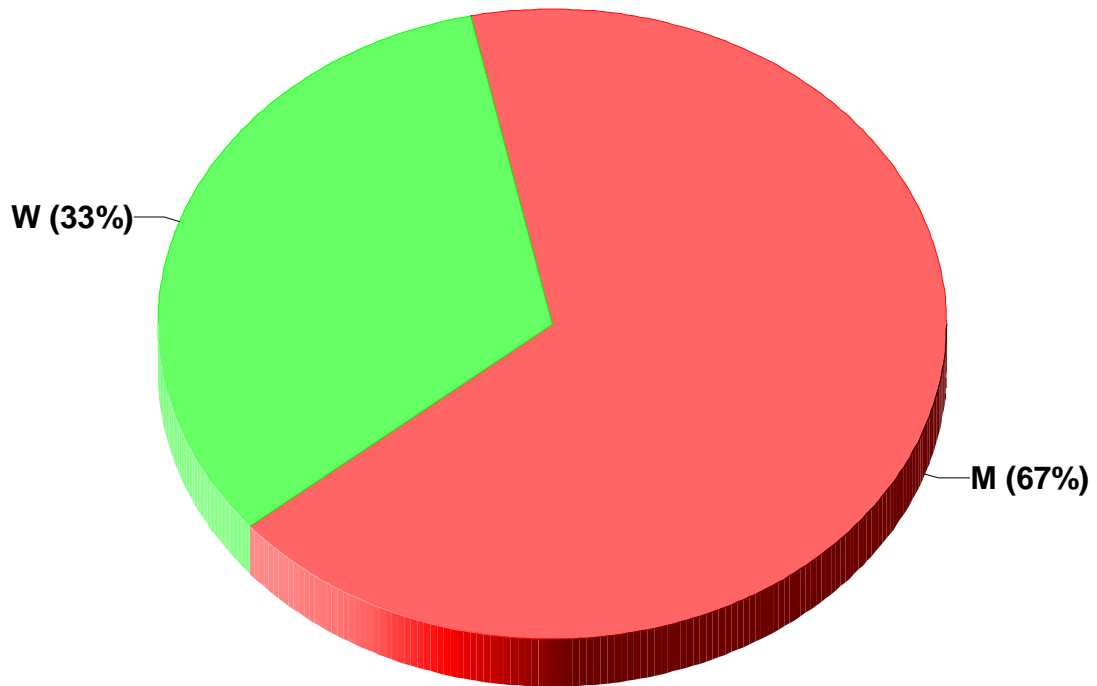

# Gickellauf 2013

Uhrzeit: 13:40  
Datum: 15.09.13

Presseliste: Anzahl Teilnehmer

Laufstrecke	Geschlecht	angemeldet	im Ziel
1200m Schüler D 7 bis 3 Jahre	M	12	10
	W	11	10
		<b>23</b>	<b>20</b>
1200m Schüler D 8 und 9 Jahre	M	13	10
	W	13	13
		<b>26</b>	<b>23</b>
1200m Schülerinnen C - nur we	W	17	15
		<b>17</b>	<b>15</b>
3000m Schüler B	M	5	5
	W	2	2
		<b>7</b>	<b>7</b>
3000m Schüler C - nur männlich	M	14	13
		<b>14</b>	<b>13</b>
5000m Jedermannlauf	M	14	9
	W	6	4
		<b>20</b>	<b>13</b>
5000m Jugend B	M	1	0
		<b>1</b>	<b>0</b>
5000m Schüler A	M	2	1
	W	2	2
		<b>4</b>	<b>3</b>
10000m Volkslauf	M	63	58
	W	32	29
		<b>95</b>	<b>87</b>
20000m Volkslauf	M	77	68
	W	15	13
		<b>92</b>	<b>81</b>

# Gickellauf 2013

Presseliste: Anzahl Teilnehmer

Uhrzeit: 13:40  
Datum: 15.09.13

Laufstrecke	Geschlecht	angemeldet	im Ziel
	<b>Teilnehmer angemeldet</b>	<b>299</b>	<b>262</b>

## Teilnehmer im Ziel