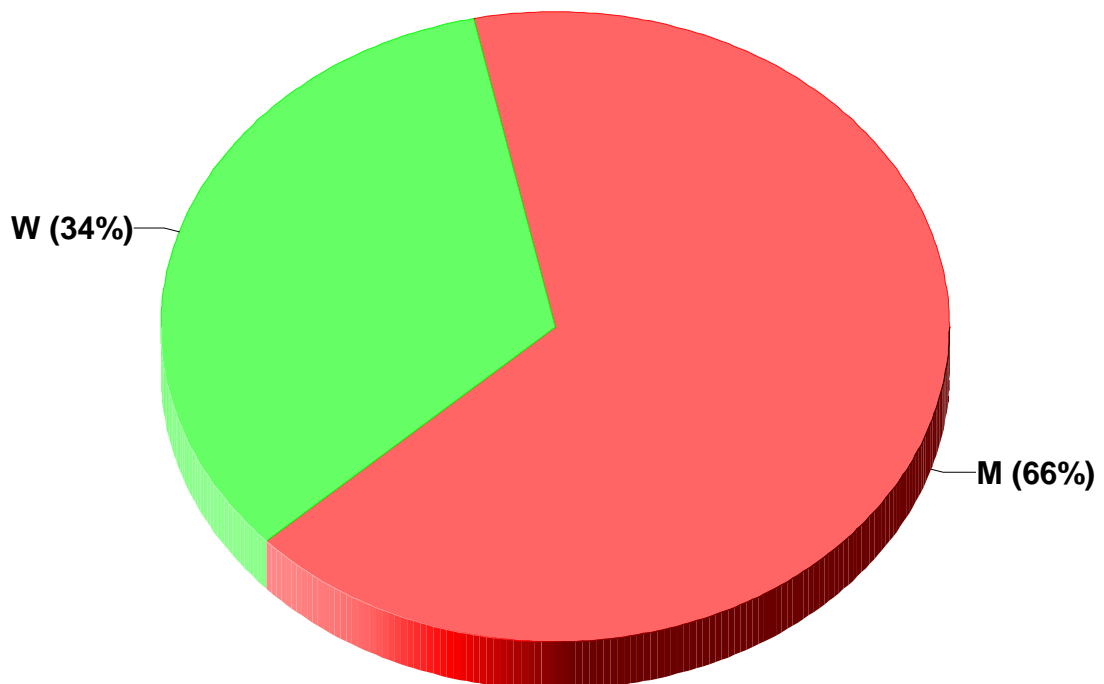

# Gickellauf 2013

Presseliste: Anzahl Teilnehmer

Uhrzeit: 13:40  
Datum: 15.09.13

Laufstrecke	Geschlecht	angemeldet	im Ziel
	<b>Teilnehmer angemeldet</b>	<b>299</b>	<b>262</b>

## Teilnehmer im Ziel

## Teilnehmer angemeldet