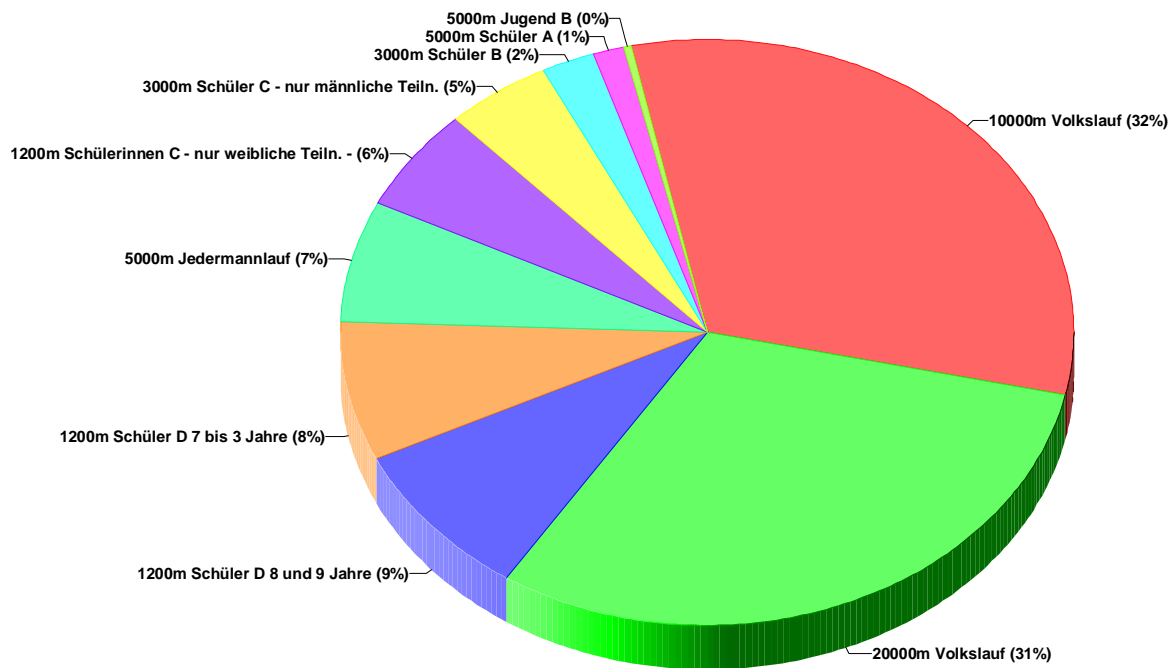

# Gickellauf 2013

Presseliste: Anzahl Teilnehmer

Uhrzeit: 13:40  
Datum: 15.09.13

Laufstrecke	Geschlecht	angemeldet	im Ziel
	<b>Teilnehmer angemeldet</b>	<b>299</b>	<b>262</b>

## Teilnehmer im Ziel

## Teilnehmer angemeldet