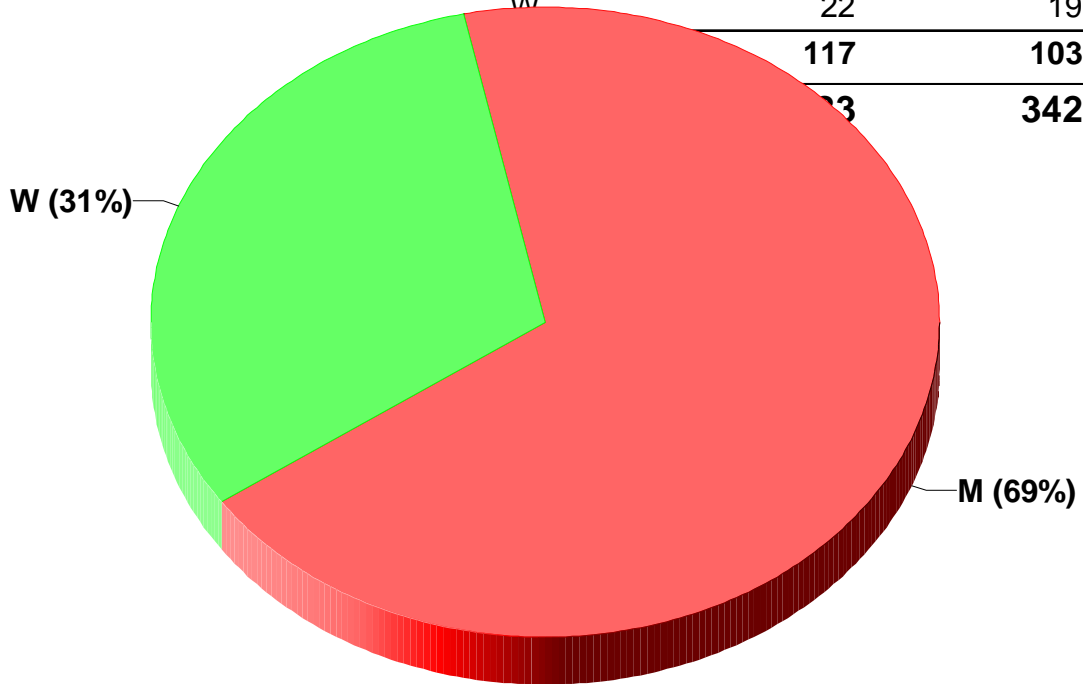

Gickellauf 2008

Uhrzeit: 15:39
Datum: 21.09.08

Presseliste: Anzahl Teilnehmer

Laufstrecke	Geschlecht	angemeldet	im Ziel
1200m Schüler D 7 bis 3 Jahre	M	25	22
	W	31	29
		56	51
1200m Schüler D 8 und 9 Jahre	M	22	21
	W	11	11
		33	32
1200m Schülerinnen	W	9	9
		9	9
3000m Schüler B	M	7	5
	W	5	5
		12	10
3000m Schüler C	M	11	8
		11	8
5000m Jedermannlauf	M	6	4
	W	3	3
		9	7
5000m Schüler A	M	1	1
	W	1	1
		2	2
10000m Jugend A	M	2	1
		2	1
10000m Volkslauf	M	93	86
	W	34	28
		127	114
10000m Walken	M	1	1
	W	4	4
		5	5

Gickellauf 2008

Presseliste: Anzahl Teilnehmer

Uhrzeit: 15:39
Datum: 21.09.08

Laufstrecke	Teilnehmer angemeldet		im Ziel
20000m Volkslauf			

Geschlecht	angemeldet	im Ziel
M	95	84
W	22	19
	117	103
	33	342

Teilnehmer im Ziel

Teilnehmer angemeldet

Teilnehmer im Ziel