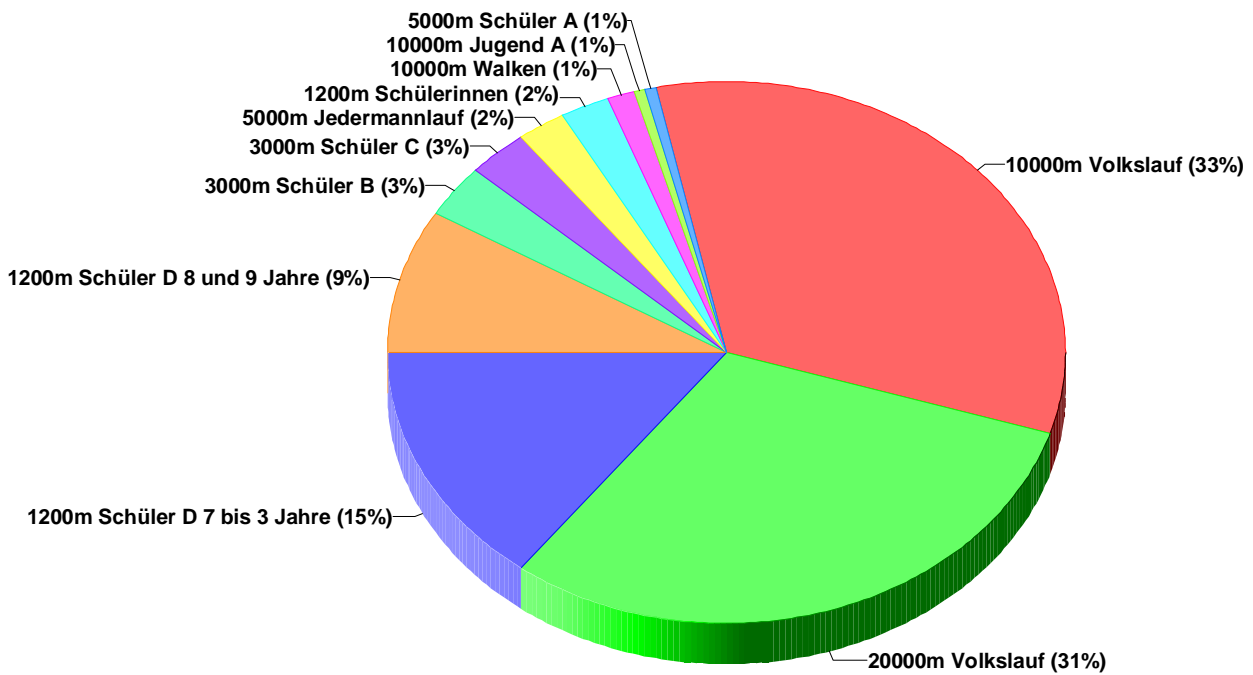

Gickellauf 2008

Uhrzeit: 15:39
Datum: 21.09.08

Presseliste: Anzahl Teilnehmer

Laufstrecke	Geschlecht	angemeldet	im Ziel
1200m Schüler D 7 bis 3 Jahre	M	25	22
	W	31	29
		56	51
1200m Schüler D 8 und 9 Jahre	M	22	21
	W	11	11
		33	32
1200m Schülerinnen	W	9	9
		9	9
3000m Schüler B	M	7	5
	W	5	5
		12	10
3000m Schüler C	M	11	8
		11	8
5000m Jedermannlauf	M	6	4
	W	3	3
		9	7
5000m Schüler A	M	1	1
	W	1	1
		2	2
10000m Jugend A	M	2	1
		2	1
10000m Volkslauf	M	93	86
	W	34	28
		127	114
10000m Walken	M	1	1
	W	4	4
		5	5

Gickellauf 2008

Presseliste: Anzahl Teilnehmer

Uhrzeit: 15:39
Datum: 21.09.08

Laufstrecke	Teilnehmer angemeldet		im Ziel
20000m Volkslauf			

Geschlecht	angemeldet	im Ziel
M	95	84
W	22	19
	117	103
	33	342

Teilnehmer im Ziel

Teilnehmer angemeldet

Teilnehmer im Ziel