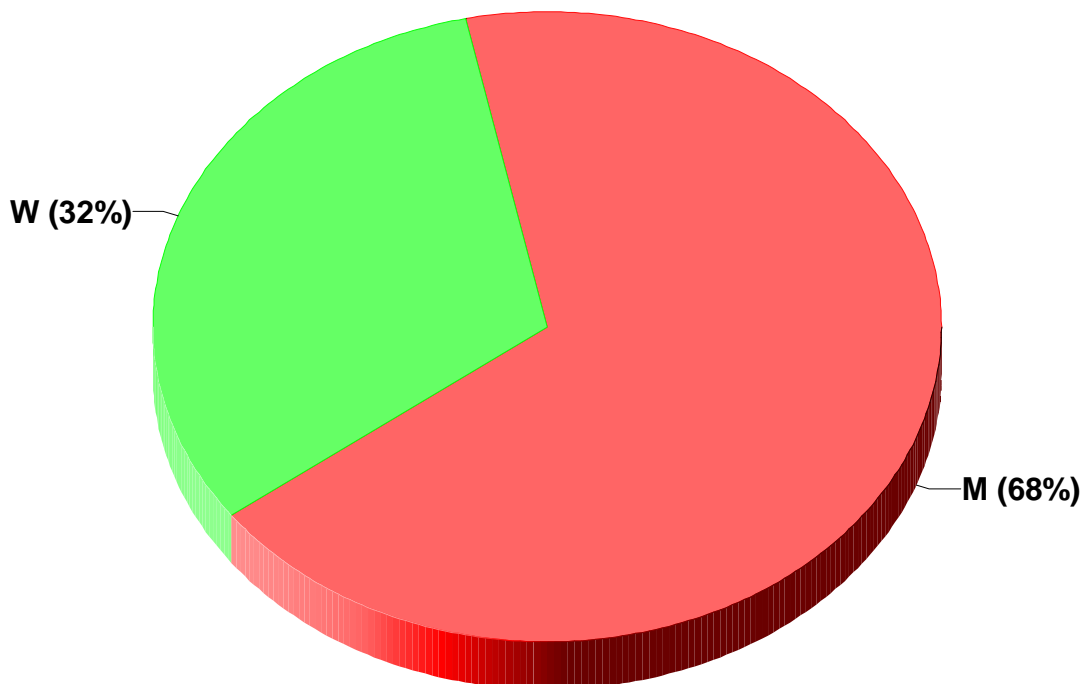

Gickellauf 2008

Uhrzeit: 15:39
Datum: 21.09.08

Presseliste: Anzahl Teilnehmer

Laufstrecke	Geschlecht	angemeldet	im Ziel
1200m Schüler D 7 bis 3 Jahre	M	25	22
	W	31	29
		56	51
1200m Schüler D 8 und 9 Jahre	M	22	21
	W	11	11
		33	32
1200m Schülerinnen	W	9	9
		9	9
3000m Schüler B	M	7	5
	W	5	5
		12	10
3000m Schüler C	M	11	8
		11	8
5000m Jedermannlauf	M	6	4
	W	3	3
		9	7
5000m Schüler A	M	1	1
	W	1	1
		2	2
10000m Jugend A	M	2	1
		2	1
10000m Volkslauf	M	93	86
	W	34	28
		127	114
10000m Walken	M	1	1
	W	4	4
		5	5

Gickellauf 2008

Presseliste: Anzahl Teilnehmer

Uhrzeit: 15:39
Datum: 21.09.08

Laufstrecke	Teilnehmer angemeldet		im Ziel
20000m Volkslauf			

Geschlecht	angemeldet	im Ziel
M	95	84
W	22	19
	117	103
	33	342

Teilnehmer im Ziel

Teilnehmer angemeldet

Teilnehmer im Ziel