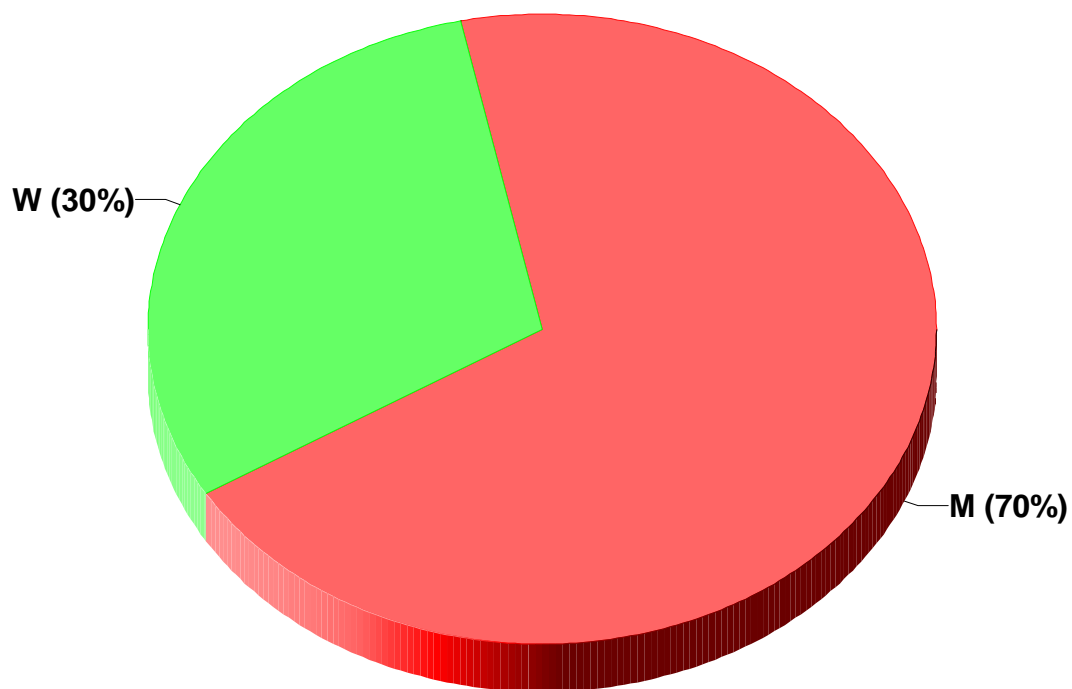

# Gickellauf 2007

Uhrzeit: 13:48  
Datum: 16.09.07

Presseliste: Anzahl Teilnehmer

Laufstrecke	Geschlecht	angemeldet	im Ziel
1200m Schüler B-C	M	18	15
	W	6	6
		<b>24</b>	<b>21</b>
1200m Schüler D	M	13	10
	W	13	12
		<b>26</b>	<b>22</b>
1200m Schüler E	M	21	20
	W	21	19
		<b>42</b>	<b>39</b>
3000m Schülerlauf	M	1	0
		<b>1</b>	<b>0</b>
5000m Jedermannlauf + Jugend	M	15	14
	W	7	6
		<b>22</b>	<b>20</b>
10000m Volkslauf	M	76	66
	W	35	29
		<b>111</b>	<b>95</b>
10000m Walken	M	3	2
	W	4	2
		<b>7</b>	<b>4</b>
20000m Volkslauf	M	100	84
	W	22	19
		<b>122</b>	<b>103</b>
		<b>355</b>	<b>304</b>

## Teilnehmer angemeldet

## Teilnehmer im Ziel