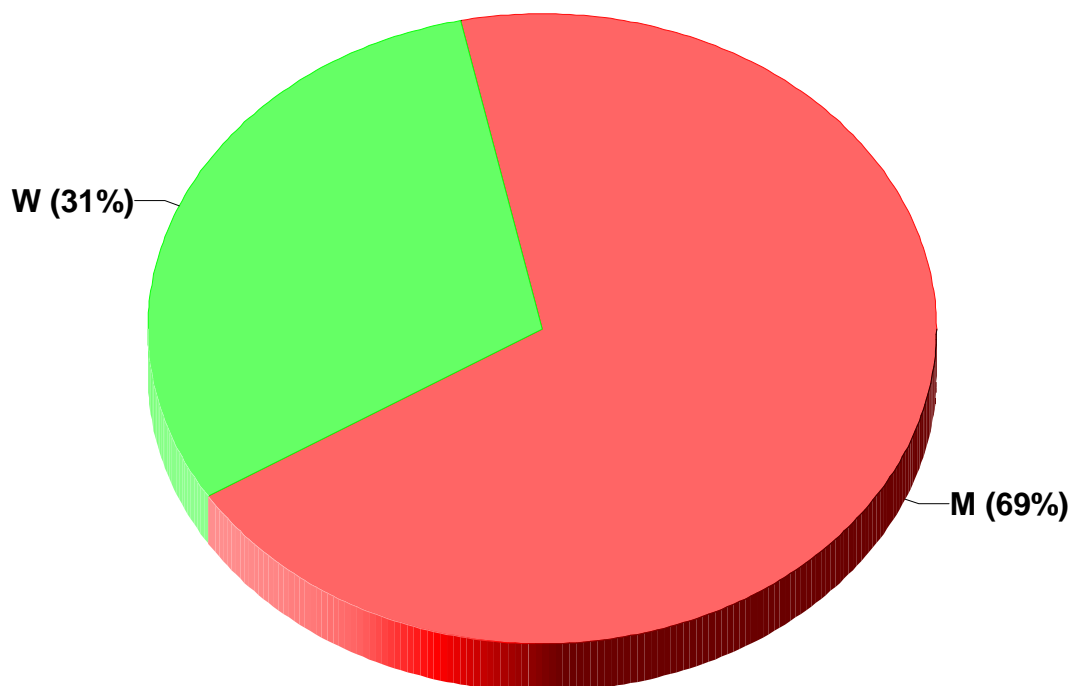

# Gickellauf 2007

Uhrzeit: 13:48  
Datum: 16.09.07

Presseliste: Anzahl Teilnehmer

Laufstrecke	Geschlecht	angemeldet	im Ziel
1200m Schüler B-C	M	18	15
	W	6	6
		<b>24</b>	<b>21</b>
1200m Schüler D	M	13	10
	W	13	12
		<b>26</b>	<b>22</b>
1200m Schüler E	M	21	20
	W	21	19
		<b>42</b>	<b>39</b>
3000m Schülerlauf	M	1	0
		<b>1</b>	<b>0</b>
5000m Jedermannlauf + Jugend	M	15	14
	W	7	6
		<b>22</b>	<b>20</b>
10000m Volkslauf	M	76	66
	W	35	29
		<b>111</b>	<b>95</b>
10000m Walken	M	3	2
	W	4	2
		<b>7</b>	<b>4</b>
20000m Volkslauf	M	100	84
	W	22	19
		<b>122</b>	<b>103</b>
		<b>355</b>	<b>304</b>

## Teilnehmer angemeldet

## Teilnehmer im Ziel