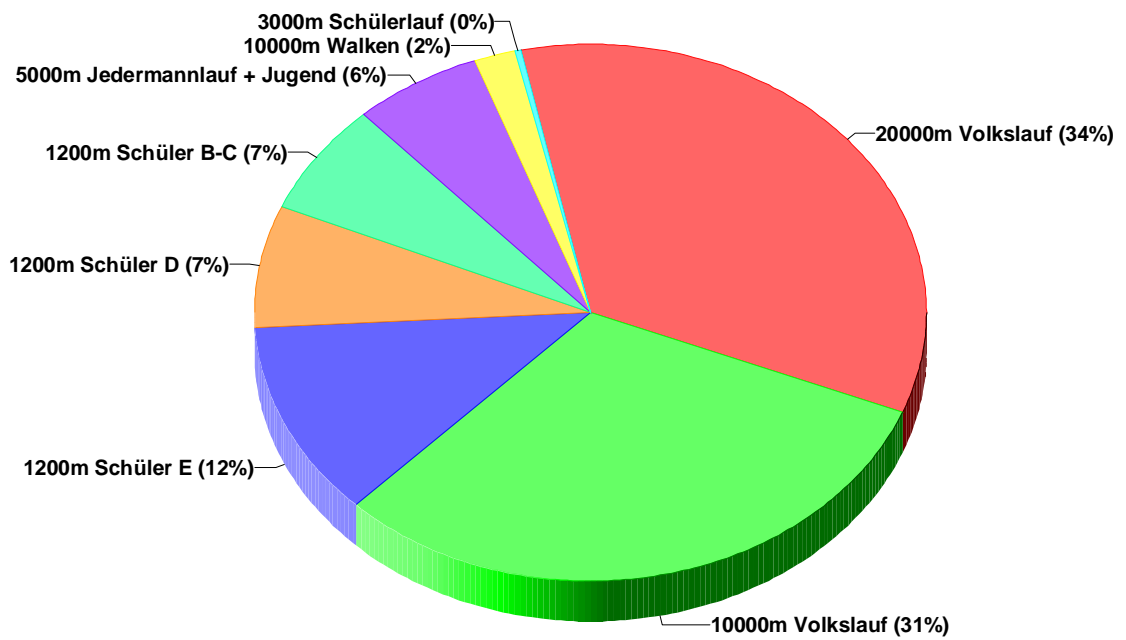

Teilnehmer angemeldet